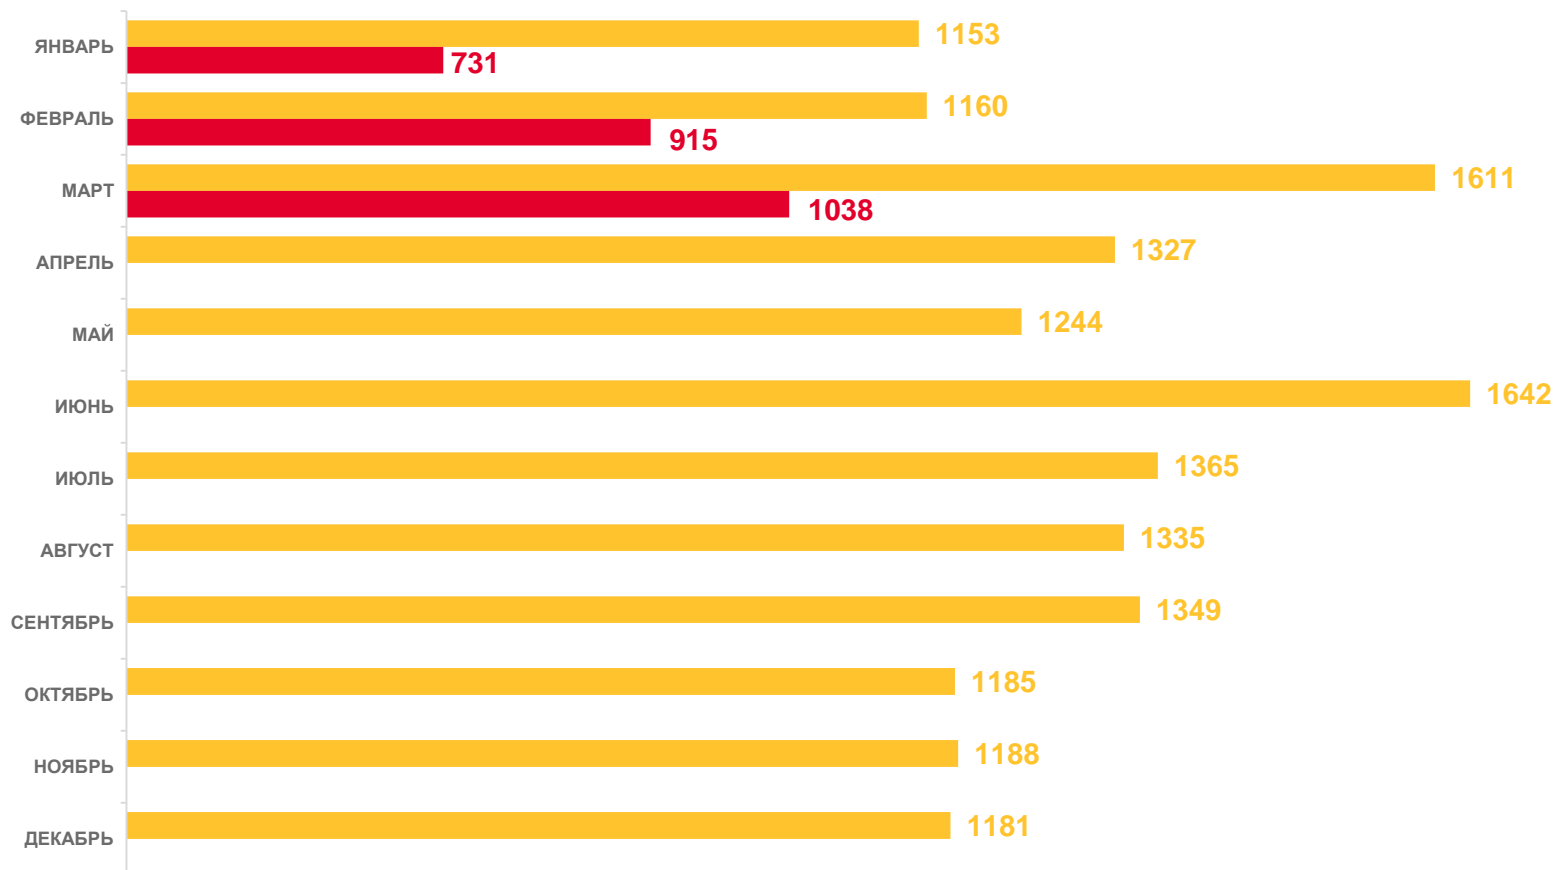

Показатели миграционного движения населения за январь-март 2023 года

2 648 человек

Выбыло

37,7‰ в расчете на 1000 человек населения

Коэффициент выбытия

-31,6%

Изменение к январю-марту 2022 года

■ 2022

■ 2023

МИГРАЦИЯ В ПРЕДЕЛАХ РОССИИ

ЧЕЛОВЕК

Показатели миграционного движения населения

за январь-март 2023 года

2 108 человек

Прибыло

2 019 человек