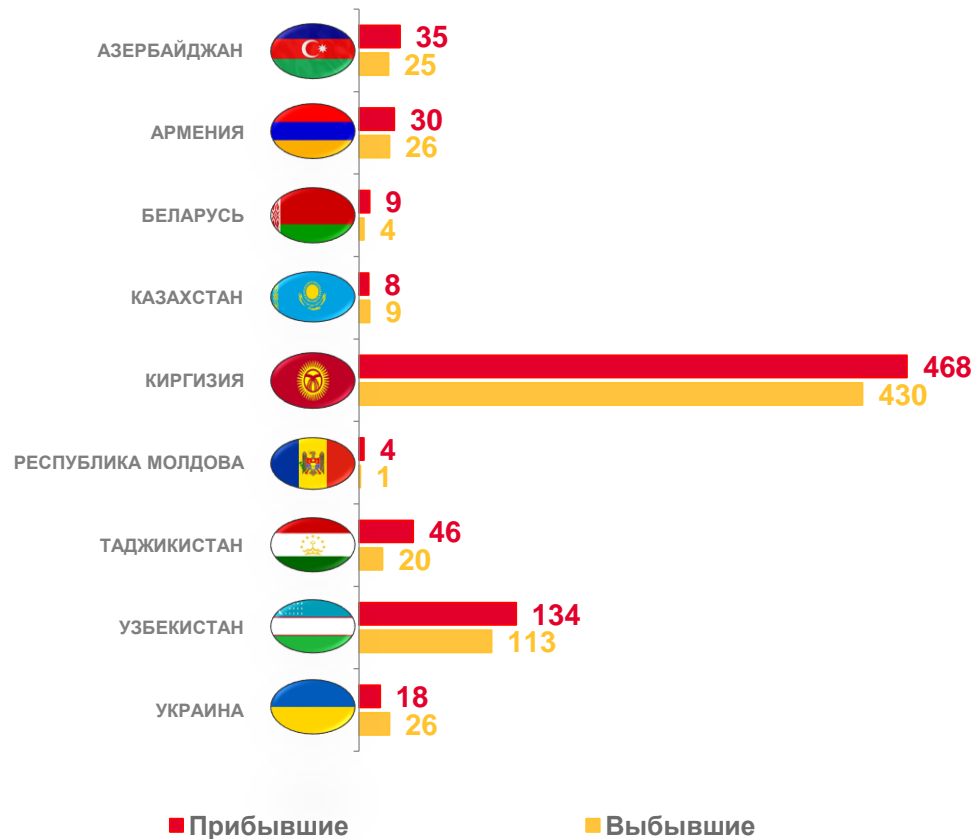

■ 2023

МИГРАЦИЯ В ПРЕДЕЛАХ РОССИИ

ЧЕЛОВЕК

Показатели миграционного движения населения

за январь-март 2023 года

2 108 человек

Прибыло

2 019 человек

Выбыло

89 человек

Миграционный прирост (+), снижение (-)

74,2%

Перемещение в пределах России

Прибывшие

Выбывшие

ИТОГИ МИГРАЦИОННОГО ОБМЕНА КАМЧАТСКОГО КРАЯ С ФЕДЕРАЛЬНЫМИ ОКРУГАМИ

ЧЕЛОВЕК

В пределах
Российской
Федерации

+89

МЕЖДУНАРОДНАЯ МИГРАЦИЯ С ГОСУДАРСТВАМИ-УЧАСТНИКАМИ СНГ

ЧЕЛОВЕК

Миграция с государствами-участниками СНГ

Срок регистрации прибывших из государств-участников СНГ к месту пребывания