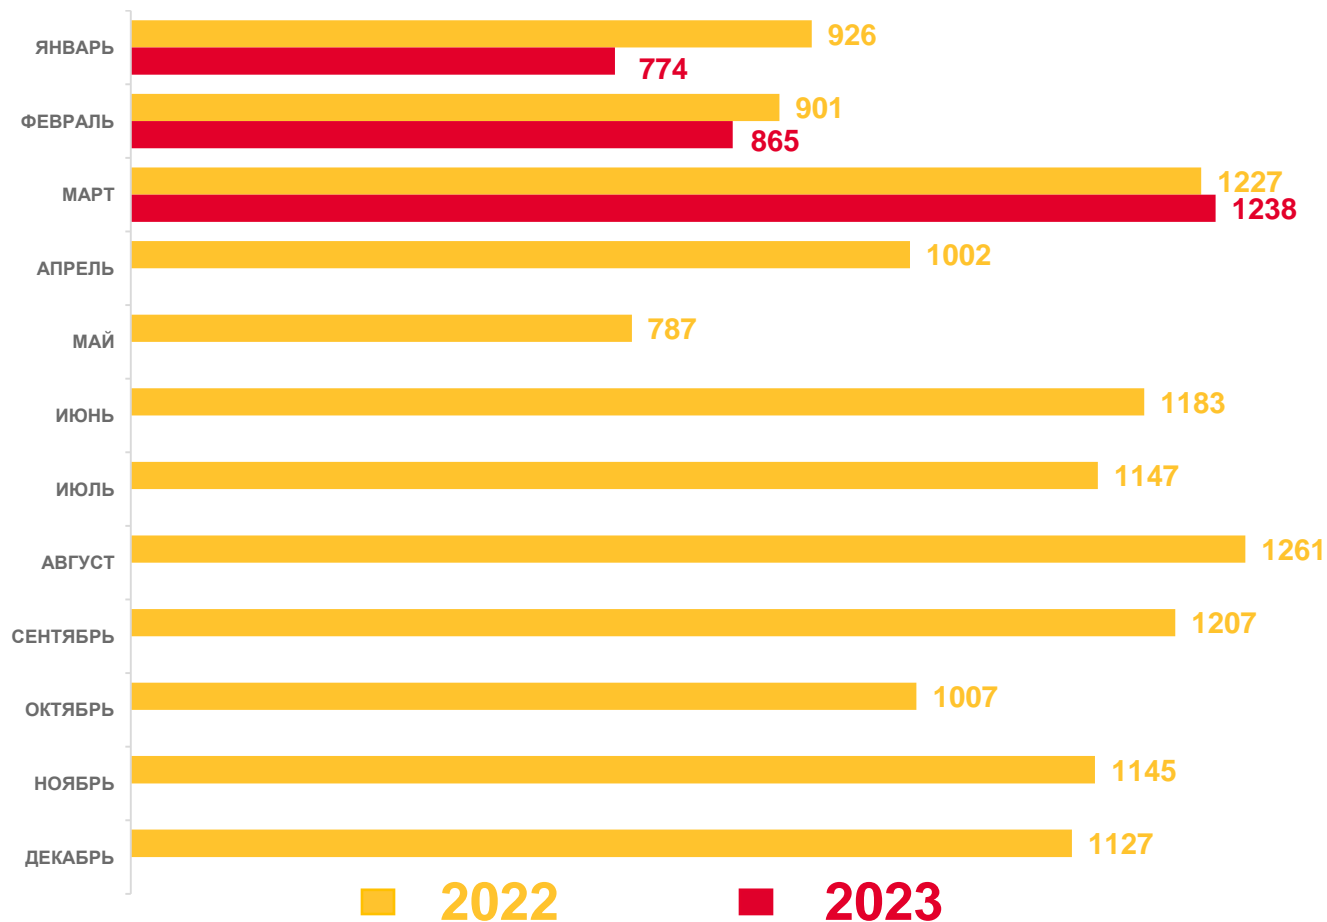

2022

2023

Число прибывших

Число выбывших

Миграционный прирост (+), убыль (-)

ЧИСЛО ПРИБЫВШИХ МИГРАНТОВ ЧЕЛОВЕК

Показатели миграционного движения населения

за январь-март 2023 года

2 877 человек

Прибыло

40,4‰ в расчете на 1000
человек населения

Коэффициент прибытия

-5,8%

Изменение к январю-марту 2022 года

ЧИСЛО ВЫБЫВШИХ МИГРАНТОВ

ЧЕЛОВЕК

Показатели миграционного движения населения за январь-март 2023 года

2 648 человек

Выбыло

37,7‰ в расчете на 1000 человек населения

Коэффициент выбытия

-31,6%

Изменение к январю-марту 2022 года

■ 2022

■ 2023

МИГРАЦИЯ В ПРЕДЕЛАХ РОССИИ

ЧЕЛОВЕК

Показатели миграционного движения населения

за январь-март 2023 года

2 108 человек

Прибыло

2 019 человек