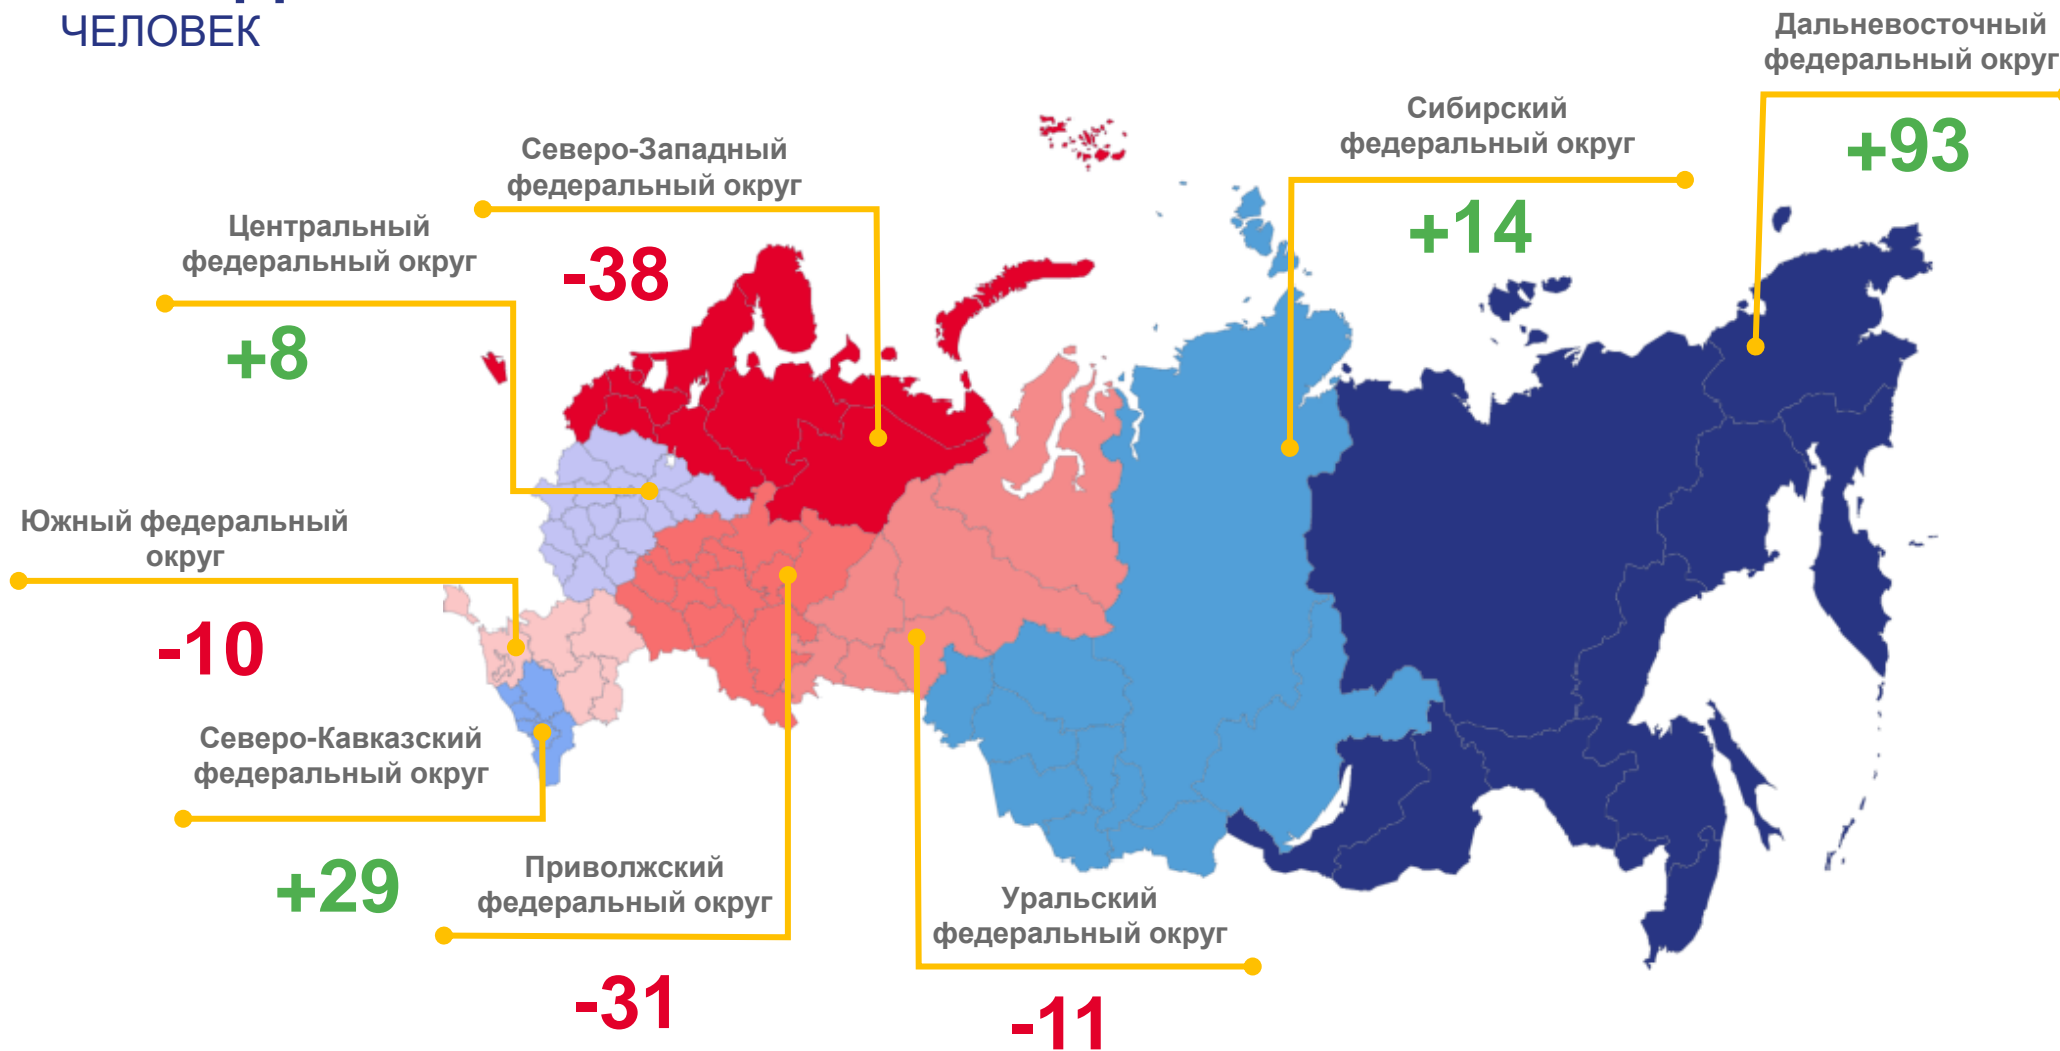

■ 2023

МИГРАЦИЯ В ПРЕДЕЛАХ РОССИИ

ЧЕЛОВЕК

Показатели миграционного движения населения

за январь-март 2023 года

2 108 человек

Прибыло

2 019 человек

Выбыло

89 человек

Миграционный прирост (+), снижение (-)

74,2%

Перемещение в пределах России

Прибывшие

Выбывшие

ИТОГИ МИГРАЦИОННОГО ОБМЕНА КАМЧАТСКОГО КРАЯ С ФЕДЕРАЛЬНЫМИ ОКРУГАМИ

ЧЕЛОВЕК

В пределах
Российской
Федерации

+89

МЕЖДУНАРОДНАЯ МИГРАЦИЯ С ГОСУДАРСТВАМИ-УЧАСТНИКАМИ СНГ

ЧЕЛОВЕК

Миграция с государствами-участниками СНГ

Срок регистрации прибывших из государств-участников СНГ к месту пребывания