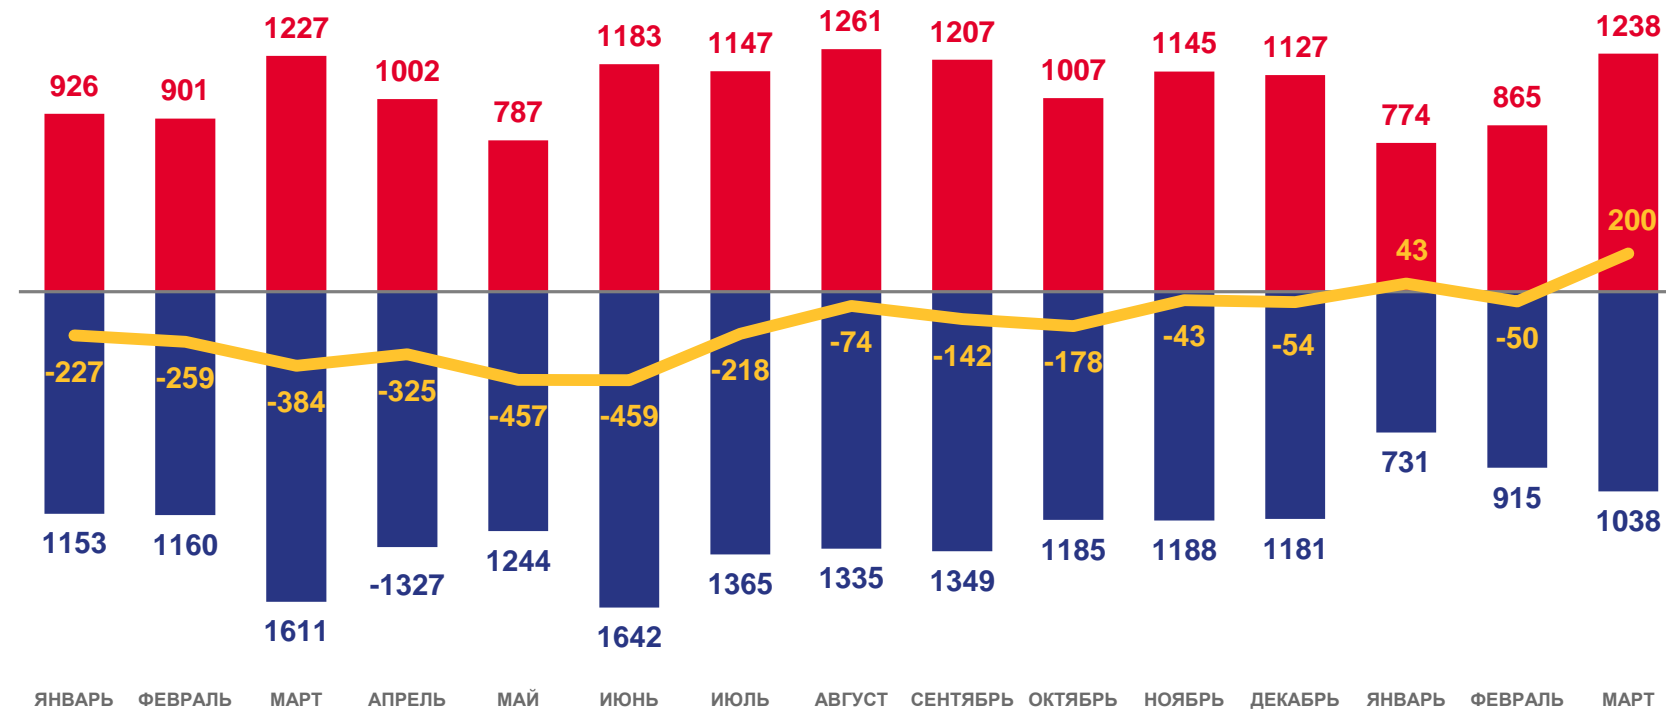

Оперативные итоги миграции населения

Камчатского края

за январь-март 2023 года

- 01 Общие итоги миграции населения
- 02 Число прибывших мигрантов
- 03 Число выбывших мигрантов
- 04 Миграционный прирост (убыль)
- 05 Миграция в пределах России
- 06 Международная миграция с государствами-участниками СНГ

ОБЩИЕ ИТОГИ МИГРАЦИИ НАСЕЛЕНИЯ

ЧЕЛОВЕК

Показатели миграции населения
за январь-март 2023 года

193 человека

Миграционный прирост (+), убыль (-)

-2,7‰ в расчёте на 1000 человек населения

Коэффициент миграционного прироста (+), убыли (-)

2022

2023

Число прибывших

Число выбывших

Миграционный прирост (+), убыль (-)

ЧИСЛО ПРИБЫВШИХ МИГРАНТОВ ЧЕЛОВЕК

Показатели миграционного движения населения

за январь-март 2023 года